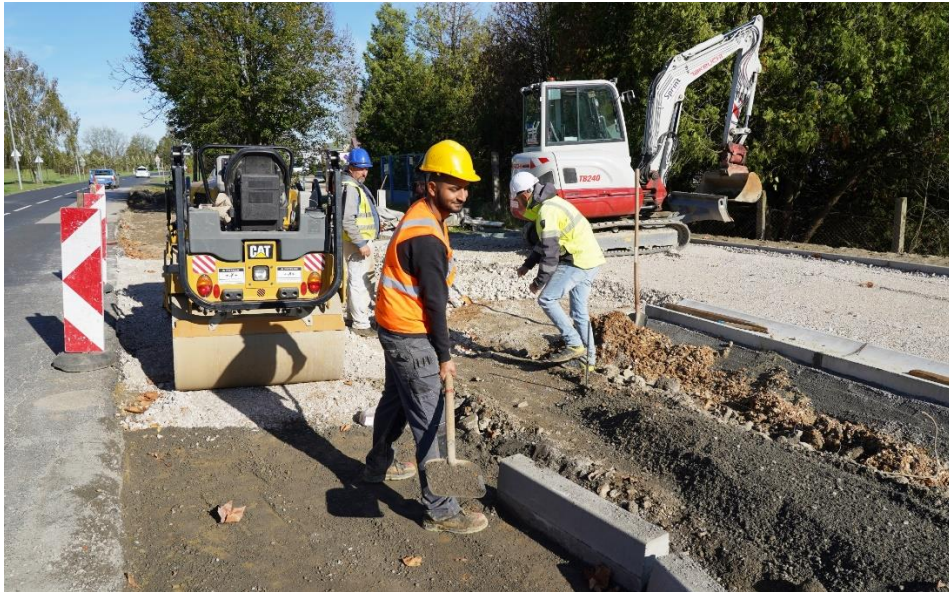

SZÉCHENYI 2020

MAGYARORSZÁG
KORMÁNYA

Európai Unió
Európai Regionális
Fejlesztési Alap

BEFEKTETÉS A JÖVŐBE