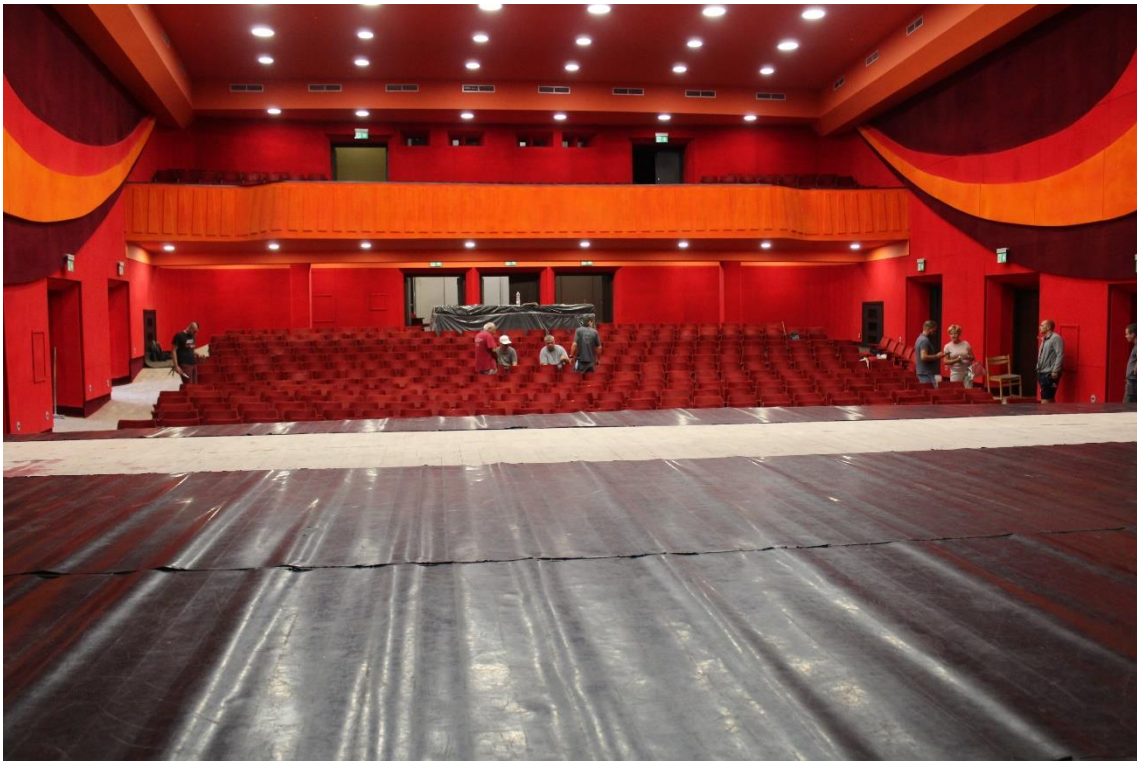

SZÉCHENYI 2020

MAGYARORSZÁG
KORMÁNYA

Európai Unió
Európai Regionális
Fejlesztési Alap

BEFEKTETÉS A JÖVŐBE